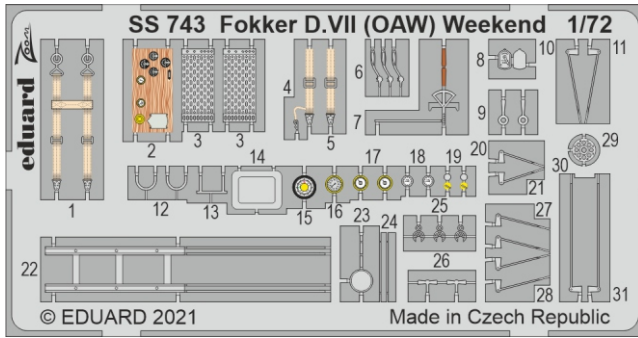

zoom Fokker D.VII (OAW) Weekend

eduard

SS 743

1/72

detail set for EDUARD 1/72 kit • sada detailů pro stavebnici EDUARD 1/72

- APPLY EXPRESS MASK AND PAINT BEFORE GLUING
POUŽIT EXPRESS MASK NABARVIT PŘED SLEPENÍM
- SYMMETRICAL ASSEMBLY
SYMETRICKÁ MONTÁŽ
- REMOVE
ODSTRANIT
- GRIND
OBROUSIT
- DRILL HOLE
VRTAT OTVOR
- BEND
OHNOUT
- OPTION
VOLBA
- REPLACE
NAHRADIT
- COLORED ETCHED PARTS
LEPTANÉ BAREVNÉ DÍLY
- ETCHED PARTS
LEPTANÉ NEBAREVNÉ DÍLY
- ORIGINAL KIT PARTS
PŮVODNÍ DÍLY STAVEBNICE

ORIGINAL KIT PARTS PŮVODNÍ DÍLY STAVEBNICE	PHOTO-ETCHED PARTS LEPTANÉ DÍLY	PARTS TO BE REMOVED DÍLY K ODSTRANĚNÍ	FILL TMELIT
---	------------------------------------	--	----------------