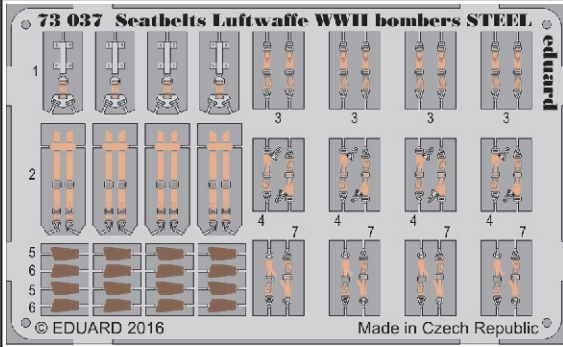

Seatbelts Luftwaffe WWII bombers STEEL

eduard

73 037

detail set for 1/72 kit • sada detailů pro stavebnici 1/72

- APPLY EXPRESS MASK AND PAINT BEFORE GLUING
POUŽIT EXPRESS MASK NABARVIT PŘED SLEPENÍM
- SYMMETRICAL ASSEMBLY
SYMETRICKÁ MONTÁŽ
- REMOVE
ODSTRANIT
- GRIND
OBROUSIT
- DRILL HOLE
VRTAT OTVOR
- COLORED ETCHED PARTS
LEPTANÉ BAREVNÉ DÍLY
- ETCHED PARTS
LEPTANÉ NEBAREVNÉ DÍLY
- ORIGINAL KIT PARTS
PŮVODNÍ DÍLY STAVEBNICE
- BEND
OHNOUT
- OPTION
VOLBA
- REPLACE
NAHRADIT

ORIGINAL KIT PARTS
PŮVODNÍ DÍLY STAVEBNICE

PHOTO-ETCHED PARTS
LEPTANÉ DÍLY

PARTS TO BE REMOVED
DÍLY K ODSTRANĚNÍ

FILL
TMELIT