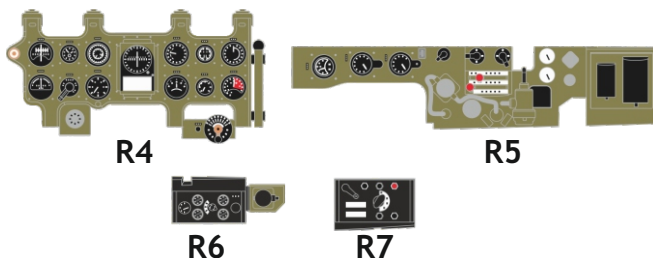

Löök

POZOR! OBSAHUJE DROBNÉ A OSTRÉ DÍLY
VÝROBEK NENÍ HRAČKOU
CONTAINS SMALL AND SHARP PARTS
COLLECTORS' ITEM · NOT A TOY

This product contains resin and metal detail parts for upgrading scale plastic models. When selecting this set make sure that it is for the kit mentioned on the label as these sets are made specifically for that kit. **WARNING!** This set contains small and sharp parts. Work carefully in a ventilated, well-lit room. Safety glasses are recommended. This product is not a toy.

Tento výrobek obsahuje resinové a leptané kovové díly pro úpravu a vylepšení plastického modelu. Při výběru sady kovových detailů zkontrolujte, zda je určena pro model, který chcete upravit. Model, pro který je sada určena, je uveden na titulním štítku.
POZOR! Sada obsahuje malé a ostré díly. Pracujte ve větrané a dobře osvětlené místnosti. Doporučujeme použití ochranných brýlí. Výrobek není hračkou.

Item #		Scale Recommended
644128	A6M2	1/48
		Eduard

eduard

- BEND OHNOUT
- SYMMETRICAL ASSEMBLY SYMETRICKÁ MONTÁŽ
- GLUE PRILEPIT
- REVERSE SIDE OTOČIT
- GRIND OBROUSIT