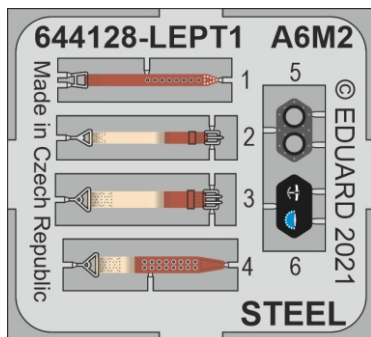

Löök

POZOR! OBSAHUJE DROBNÉ A OSTRÉ DÍLY
VÝROBEK NENÍ HRAČKOU
CONTAINS SMALL AND SHARP PARTS
COLLECTORS' ITEM · NOT A TOY

This product contains resin and metal detail parts for upgrading scale plastic models. When selecting this set make sure that it is for the kit mentioned on the label as these sets are made specifically for that kit. **WARNING!** This set contains small and sharp parts. Work carefully in a ventilated, well-lit room. Safety glasses are recommended. This product is not a toy.

Tento výrobek obsahuje resinové a leptané kovové díly pro úpravu a vylepšení plastického modelu. Při výběru sady kovových detailů zkontrolujte, zda je určena pro model, který chcete upravit. Model, pro který je sada určena, je uveden na titulním štítku.
POZOR! Sada obsahuje malé a ostré díly. Pracujte ve větrané a dobře osvětlené místnosti. Doporučujeme použití ochranných brýlí. Výrobek není hračkou.

Item #		Scale Recommended
644128	A6M2	1/48
		Eduard

eduard

- BEND OHNOUT
- SYMMETRICAL ASSEMBLY SYMETRICKÁ MONTÁŽ
- GLUE PRILEPIT
- REVERSE SIDE OTOČIT
- GRIND OBROUSIT