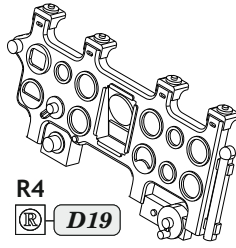

Löök

POZOR! OBSAHUJE DROBNÉ A OSTRÉ DÍLY
VÝROBEK NENÍ HRAČKOU
CONTAINS SMALL AND SHARP PARTS
COLLECTORS' ITEM · NOT A TOY

This product contains resin and metal detail parts for upgrading scale plastic models. When selecting this set make sure that it is for the kit mentioned on the label as these sets are made specifically for that kit. **WARNING!** This set contains small and sharp parts. Work carefully in a ventilated, well-lit room. Safety glasses are recommended. This product is not a toy.

Tento výrobek obsahuje resinové a leptané kovové díly pro úpravu a vylepšení plastického modelu. Při výběru sady kovových detailů zkontrolujte, zda je určena pro model, který chcete upravit. Model, pro který je sada určena, je uveden na titulním štítku.
POZOR! Sada obsahuje malé a ostré díly. Pracujte ve větrané a dobře osvětlené místnosti. Doporučujeme použití ochranných brýlí. Výrobek není hračkou.

Item #		Scale Recommended
644128	A6M2	1/48
		Eduard

eduard

- BEND OHNOUT
- SYMMETRICAL ASSEMBLY SYMETRICKÁ MONTÁŽ
- GLUE PRILEPIT
- REVERSE SIDE OTOČIT
- GRIND OBROUSIT