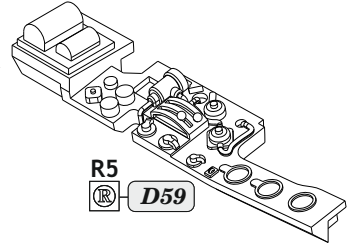

Löök

POZOR! OBSAHUJE DROBNÉ A OSTRÉ DÍLY
VÝROBEK NENÍ HRAČKOU
CONTAINS SMALL AND SHARP PARTS
COLLECTORS' ITEM · NOT A TOY

This product contains resin and metal detail parts for upgrading scale plastic models. When selecting this set make sure that it is for the kit mentioned on the label as these sets are made specifically for that kit. **WARNING!** This set contains small and sharp parts. Work carefully in a ventilated, well-lit room. Safety glasses are recommended. This product is not a toy.

Tento výrobek obsahuje resinové a leptané kovové díly pro úpravu a vylepšení plastického modelu. Při výběru sady kovových detailů zkontrolujte, zda je určena pro model, který chcete upravit. Model, pro který je sada určena, je uveden na titulním štítku.
POZOR! Sada obsahuje malé a ostré díly. Pracujte ve větrané a dobře osvětlené místnosti. Doporučujeme použití ochranných brýlí. Výrobek není hračkou.

Item #		Scale Recommended
644128	A6M2	1/48
		Eduard

eduard

- BEND OHNOUT
- SYMMETRICAL ASSEMBLY SYMETRICKÁ MONTÁŽ
- GLUE PRILEPIT
- REVERSE SIDE OTOČIT
- GRIND OBROUSIT