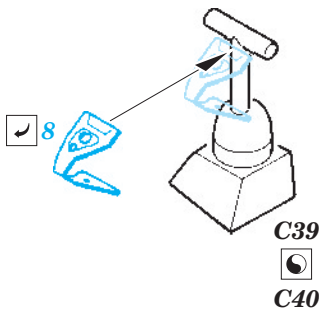

# Sea King HC-4 exterior

eduard

72 558

1/72 scale detail set for Cyber Hobby kit • sada detailů pro model 1/72 Cyber Hobby

- APPLY EXPRESS MASK AND PAINT BEFORE GLUING  
POUŽIT EXPRESS MASK NABARVIT PŘED SLEPENÍM
- SYMMETRICAL ASSEMBLY  
SYMETRICKÁ MONTÁŽ
- REMOVE  
ODSTRANIT
- GRIND  
OBROUSIT
- DRILL HOLE  
VRTAT OTVOR
- BEND  
OHNOUT
- OPTION  
VOLBA
- REPLACE  
NAHRADIT

  ORIGINAL KIT PARTS  
PŮVODNÍ DÍLY STAVEBNICE
   PHOTO-ETCHED PARTS  
LEPTANÉ DÍLY
   PARTS TO BE REMOVED  
DÍLY K ODSTRANĚNÍ
   FILL  
TMELIT

*For further detail sets look for **eduard** 73 465 Sea King HC-4 interior S.A. (not included in this set)*