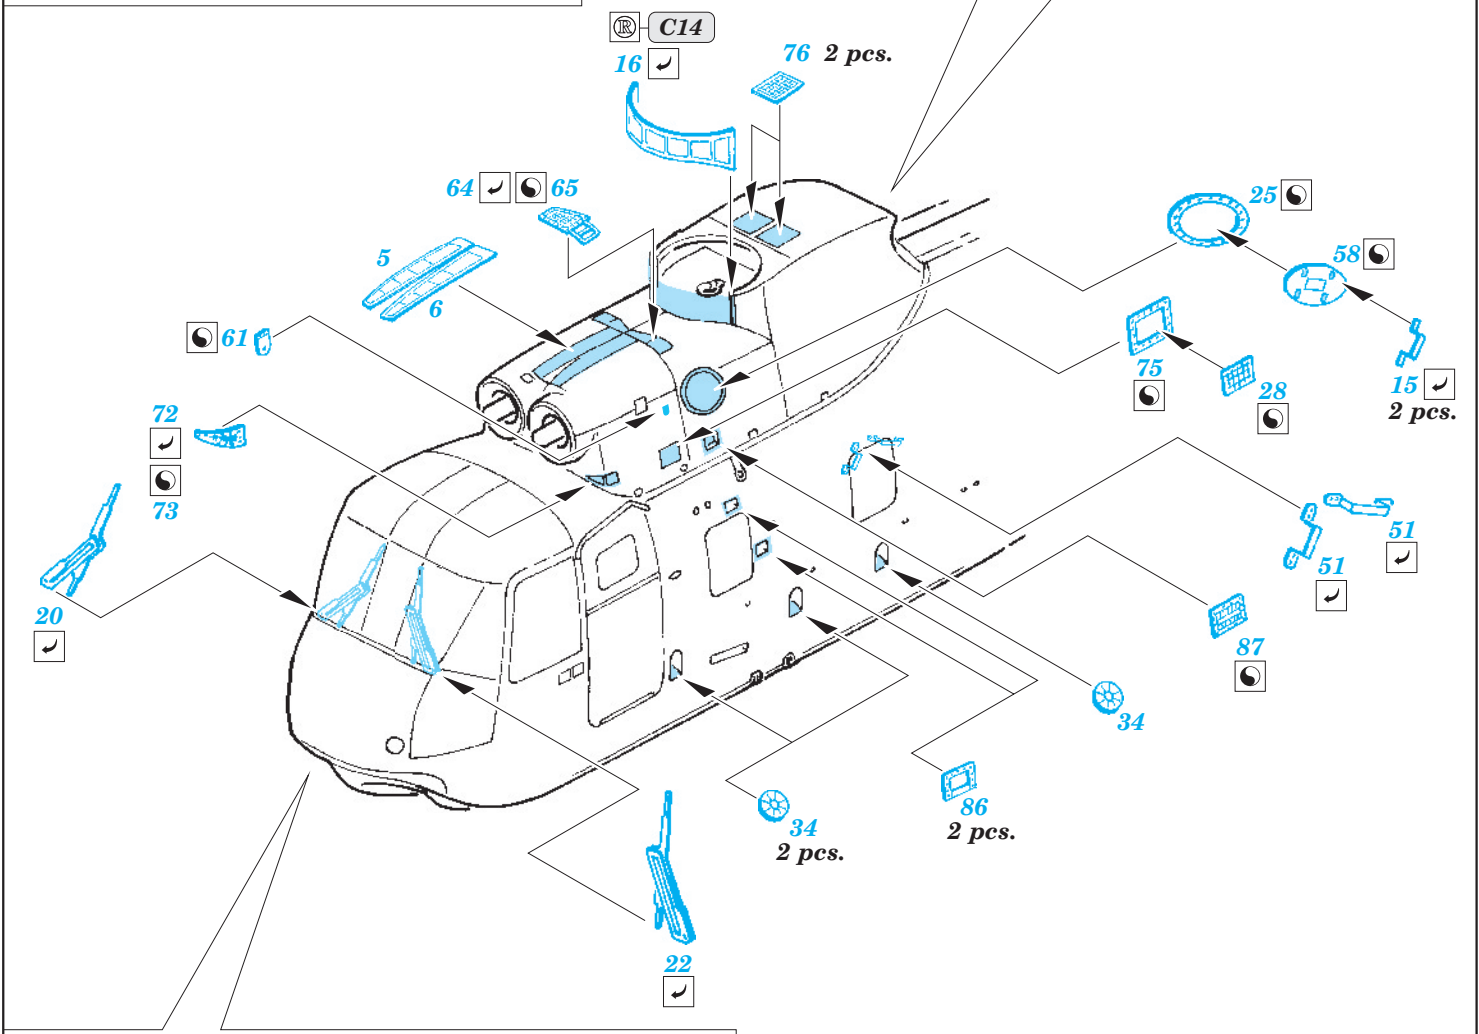

# Sea King HC-4 exterior

eduard

72 558

1/72 scale detail set for Cyber Hobby kit • sada detailů pro model 1/72 Cyber Hobby

- APPLY EXPRESS MASK AND PAINT BEFORE GLUING  
POUŽIT EXPRESS MASK NABARVIT PŘED SLEPENÍM
- SYMMETRICAL ASSEMBLY  
SYMETRICKÁ MONTÁŽ
- REMOVE  
ODSTRANIT
- GRIND  
OBROUSIT
- DRILL HOLE  
VRTAT OTVOR
- BEND  
OHNOUT
- OPTION  
VOLBA
- REPLACE  
NAHRADIT

  ORIGINAL KIT PARTS  
PŮVODNÍ DÍLY STAVEBNICE
   PHOTO-ETCHED PARTS  
LEPTANÉ DÍLY
   PARTS TO BE REMOVED  
DÍLY K ODSTRANĚNÍ
   FILL  
TMELIT

*For further detail sets look for **eduard** 73 465 Sea King HC-4 interior S.A. (not included in this set)*