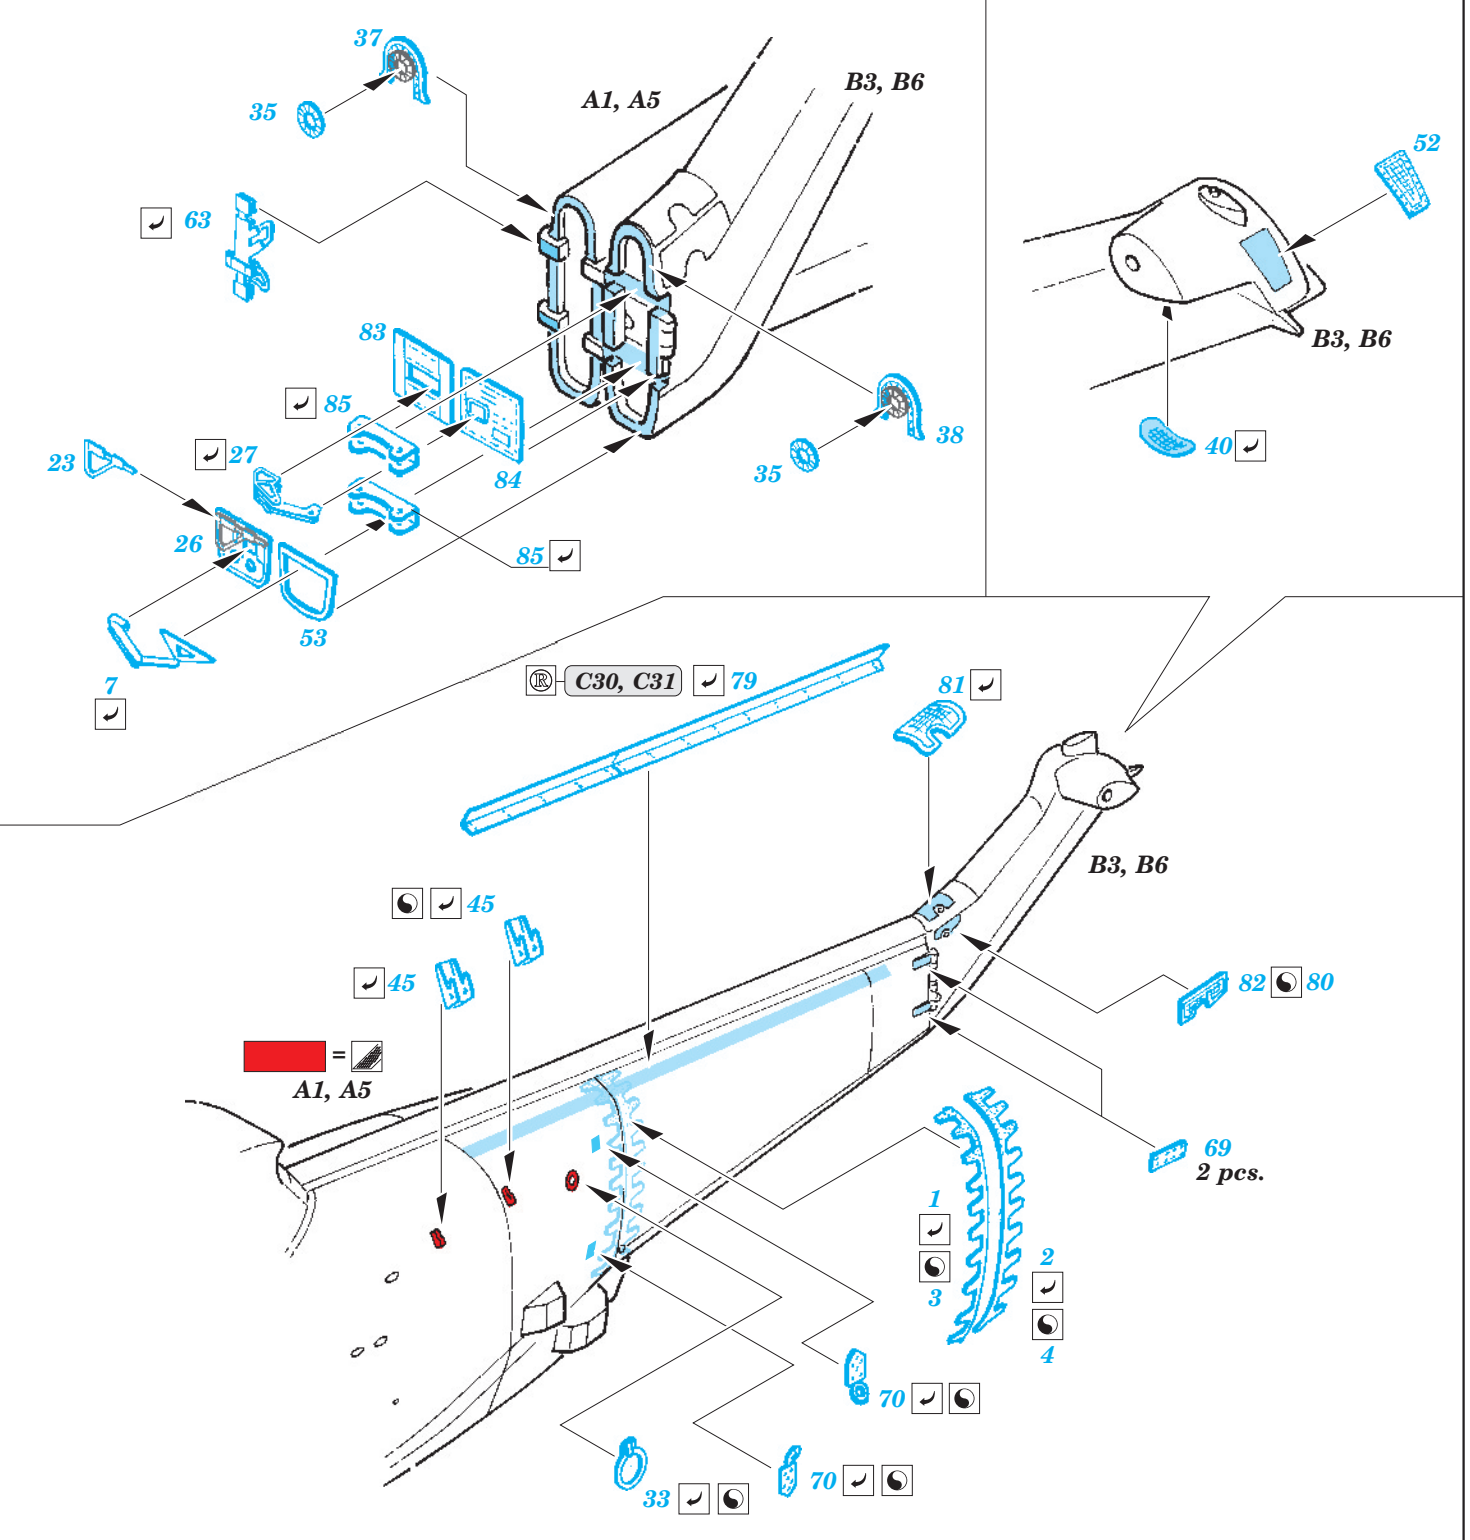

# Sea King HC-4 exterior

eduard

72 558

1/72 scale detail set for Cyber Hobby kit • sada detailů pro model 1/72 Cyber Hobby

- APPLY EXPRESS MASK AND PAINT BEFORE GLUING  
POUŽIT EXPRESS MASK NABARVIT PŘED SLEPENÍM
- SYMMETRICAL ASSEMBLY  
SYMETRICKÁ MONTÁŽ
- REMOVE  
ODSTRANIT
- GRIND  
OBROUSIT
- DRILL HOLE  
VRTAT OTVOR
- BEND  
OHNOUT
- OPTION  
VOLBA
- REPLACE  
NAHRADIT

  ORIGINAL KIT PARTS  
PŮVODNÍ DÍLY STAVEBNICE
   PHOTO-ETCHED PARTS  
LEPTANÉ DÍLY
   PARTS TO BE REMOVED  
DÍLY K ODSTRANĚNÍ
   FILL  
TMELIT

*For further detail sets look for **eduard** 73 465 Sea King HC-4 interior S.A. (not included in this set)*