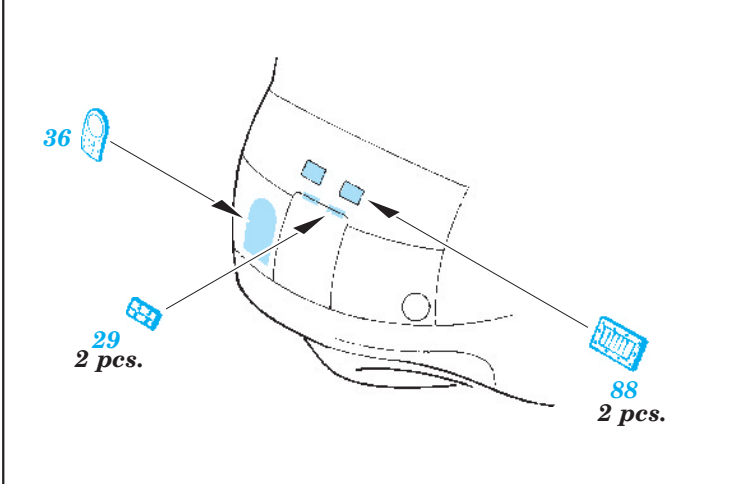

# Sea King HC-4 exterior

eduard

72 558

1/72 scale detail set for Cyber Hobby kit • sada detailů pro model 1/72 Cyber Hobby

- APPLY EXPRESS MASK AND PAINT BEFORE GLUING  
POUŽIT EXPRESS MASK NABARVIT PŘED SLEPENÍM
- SYMMETRICAL ASSEMBLY  
SYMETRICKÁ MONTÁŽ
- REMOVE  
ODSTRANIT
- GRIND  
OBROUSIT
- DRILL HOLE  
VRTAT OTVOR
- BEND  
OHNOUT
- OPTION  
VOLBA
- REPLACE  
NAHRADIT

  ORIGINAL KIT PARTS  
PŮVODNÍ DÍLY STAVEBNICE
   PHOTO-ETCHED PARTS  
LEPTANÉ DÍLY
   PARTS TO BE REMOVED  
DÍLY K ODSTRANĚNÍ
   FILL  
TMELIT

*For further detail sets look for **eduard** 73 465 Sea King HC-4 interior S.A. (not included in this set)*