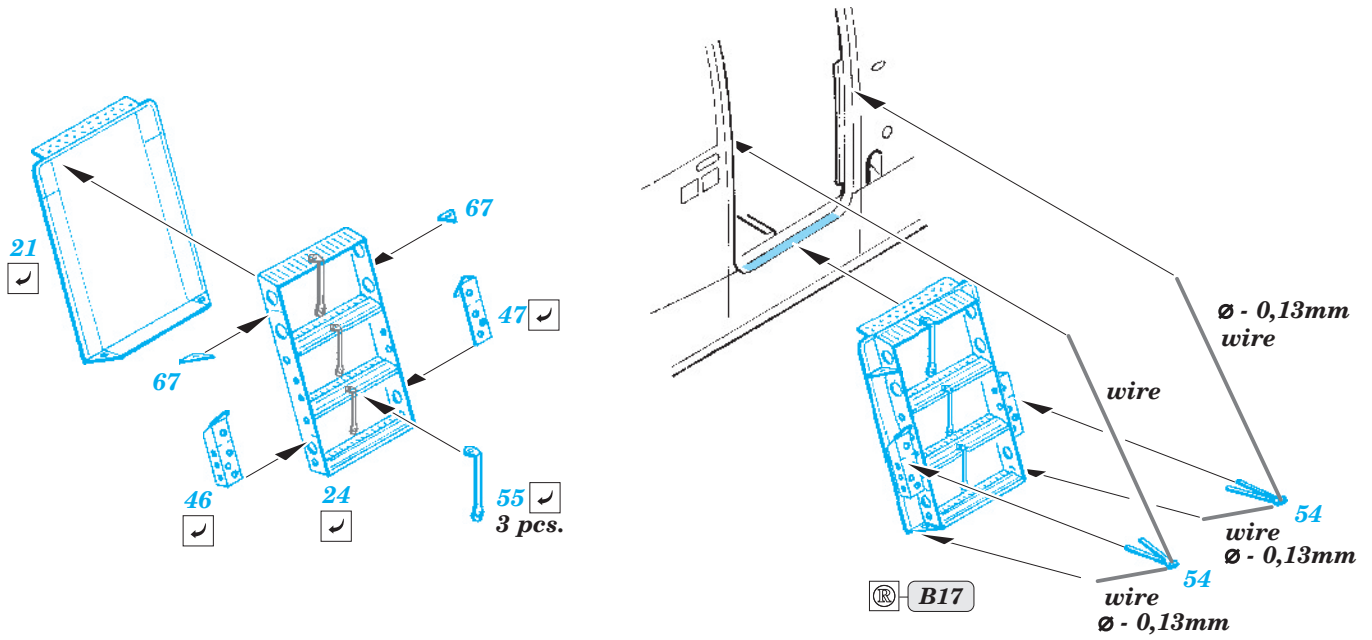

# Sea King HC-4 exterior

eduard

72 558

1/72 scale detail set for Cyber Hobby kit • sada detailů pro model 1/72 Cyber Hobby

- APPLY EXPRESS MASK AND PAINT BEFORE GLUING  
POUŽIT EXPRESS MASK NABARVIT PŘED SLEPENÍM
- SYMMETRICAL ASSEMBLY  
SYMETRICKÁ MONTÁŽ
- REMOVE  
ODSTRANIT
- GRIND  
OBROUSIT
- DRILL HOLE  
VRTAT OTVOR
- BEND  
OHNOUT
- OPTION  
VOLBA
- REPLACE  
NAHRADIT

  ORIGINAL KIT PARTS  
PŮVODNÍ DÍLY STAVEBNICE
   PHOTO-ETCHED PARTS  
LEPTANÉ DÍLY
   PARTS TO BE REMOVED  
DÍLY K ODSTRANĚNÍ
   FILL  
TMELIT

*For further detail sets look for **eduard** 73 465 Sea King HC-4 interior S.A. (not included in this set)*