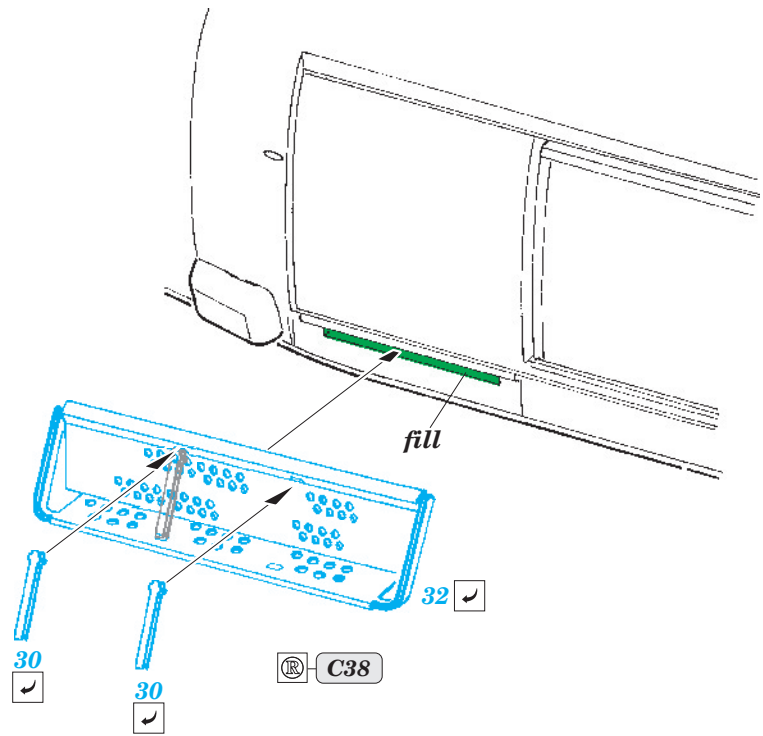

# Sea King HC-4 exterior

eduard

72 558

1/72 scale detail set for Cyber Hobby kit • sada detailů pro model 1/72 Cyber Hobby

- APPLY EXPRESS MASK AND PAINT BEFORE GLUING  
POUŽIT EXPRESS MASK NABARVIT PŘED SLEPENÍM
- SYMMETRICAL ASSEMBLY  
SYMETRICKÁ MONTÁŽ
- REMOVE  
ODSTRANIT
- GRIND  
OBROUSIT
- DRILL HOLE  
VRTAT OTVOR
- BEND  
OHNOUT
- OPTION  
VOLBA
- REPLACE  
NAHRADIT

  ORIGINAL KIT PARTS  
PŮVODNÍ DÍLY STAVEBNICE
   PHOTO-ETCHED PARTS  
LEPTANÉ DÍLY
   PARTS TO BE REMOVED  
DÍLY K ODSTRANĚNÍ
   FILL  
TMELIT

*For further detail sets look for **eduard** 73 465 Sea King HC-4 interior S.A. (not included in this set)*