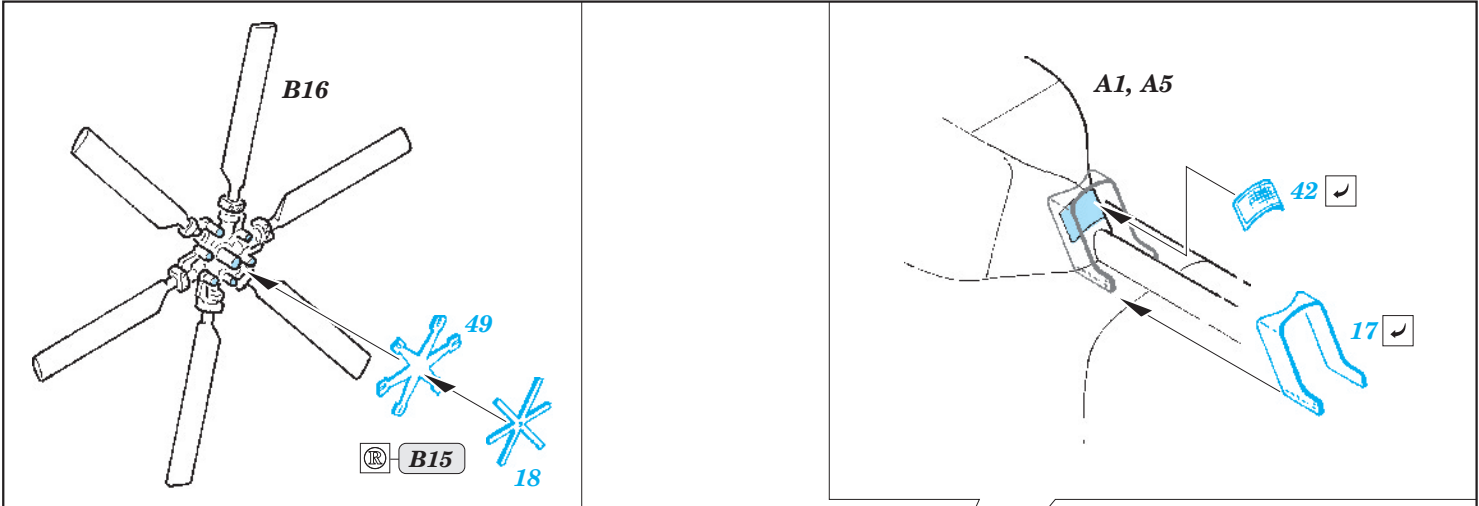

# Sea King HC-4 exterior

eduard

72 558

1/72 scale detail set for Cyber Hobby kit • sada detailů pro model 1/72 Cyber Hobby

- APPLY EXPRESS MASK AND PAINT BEFORE GLUING  
POUŽIT EXPRESS MASK NABARVIT PŘED SLEPENÍM
- SYMMETRICAL ASSEMBLY  
SYMETRICKÁ MONTÁŽ
- REMOVE  
ODSTRANIT
- GRIND  
OBROUSIT
- DRILL HOLE  
VRTAT OTVOR
- BEND  
OHNOUT
- OPTION  
VOLBA
- REPLACE  
NAHRADIT

  ORIGINAL KIT PARTS  
PŮVODNÍ DÍLY STAVEBNICE
   PHOTO-ETCHED PARTS  
LEPTANÉ DÍLY
   PARTS TO BE REMOVED  
DÍLY K ODSTRANĚNÍ
   FILL  
TMELIT

*For further detail sets look for **eduard** 73 465 Sea King HC-4 interior S.A. (not included in this set)*