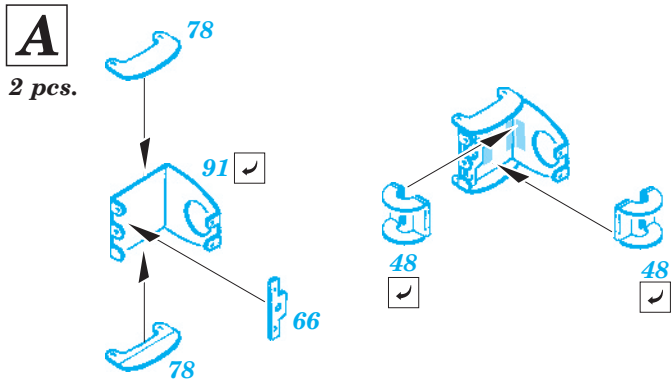

# Sea King HC-4 exterior

eduard

72 558

1/72 scale detail set for Cyber Hobby kit • sada detailů pro model 1/72 Cyber Hobby

- APPLY EXPRESS MASK AND PAINT BEFORE GLUING  
POUŽIT EXPRESS MASK NABARVIT PŘED SLEPENÍM
- SYMMETRICAL ASSEMBLY  
SYMETRICKÁ MONTÁŽ
- REMOVE  
ODSTRANIT
- GRIND  
OBROUSIT
- DRILL HOLE  
VRTAT OTVOR
- BEND  
OHNOUT
- OPTION  
VOLBA
- REPLACE  
NAHRADIT

  ORIGINAL KIT PARTS  
PŮVODNÍ DÍLY STAVEBNICE
   PHOTO-ETCHED PARTS  
LEPTANÉ DÍLY
   PARTS TO BE REMOVED  
DÍLY K ODSTRANĚNÍ
   FILL  
TMELIT

*For further detail sets look for **eduard** 73 465 Sea King HC-4 interior S.A. (not included in this set)*