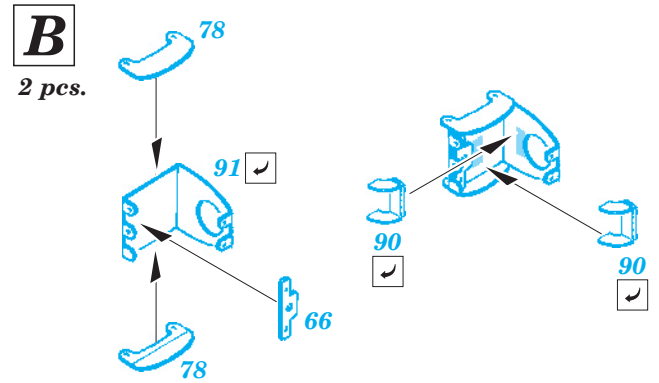

# Sea King HC-4 exterior

eduard

72 558

1/72 scale detail set for Cyber Hobby kit • sada detailů pro model 1/72 Cyber Hobby

- APPLY EXPRESS MASK AND PAINT BEFORE GLUING  
POUŽIT EXPRESS MASK NABARVIT PŘED SLEPENÍM
- SYMMETRICAL ASSEMBLY  
SYMETRICKÁ MONTÁŽ
- REMOVE  
ODSTRANIT
- GRIND  
OBROUSIT
- DRILL HOLE  
VRTAT OTVOR
- BEND  
OHNOUT
- OPTION  
VOLBA
- REPLACE  
NAHRADIT

  ORIGINAL KIT PARTS  
PŮVODNÍ DÍLY STAVEBNICE
   PHOTO-ETCHED PARTS  
LEPTANÉ DÍLY
   PARTS TO BE REMOVED  
DÍLY K ODSTRANĚNÍ
   FILL  
TMELIT

*For further detail sets look for **eduard** 73 465 Sea King HC-4 interior S.A. (not included in this set)*