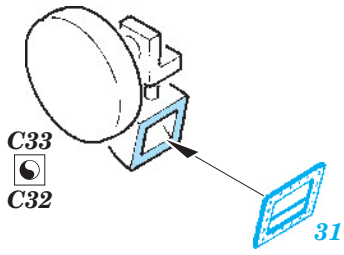

# Sea King HC-4 exterior

eduard

72 558

1/72 scale detail set for Cyber Hobby kit • sada detailů pro model 1/72 Cyber Hobby

- APPLY EXPRESS MASK AND PAINT BEFORE GLUING  
POUŽIT EXPRESS MASK NABARVIT PŘED SLEPENÍM
- SYMMETRICAL ASSEMBLY  
SYMETRICKÁ MONTÁŽ
- REMOVE  
ODSTRANIT
- GRIND  
OBROUSIT
- DRILL HOLE  
VRTAT OTVOR
- BEND  
OHNOUT
- OPTION  
VOLBA
- REPLACE  
NAHRADIT

  ORIGINAL KIT PARTS  
PŮVODNÍ DÍLY STAVEBNICE
   PHOTO-ETCHED PARTS  
LEPTANÉ DÍLY
   PARTS TO BE REMOVED  
DÍLY K ODSTRANĚNÍ
   FILL  
TMELIT

*For further detail sets look for **eduard** 73 465 Sea King HC-4 interior S.A. (not included in this set)*