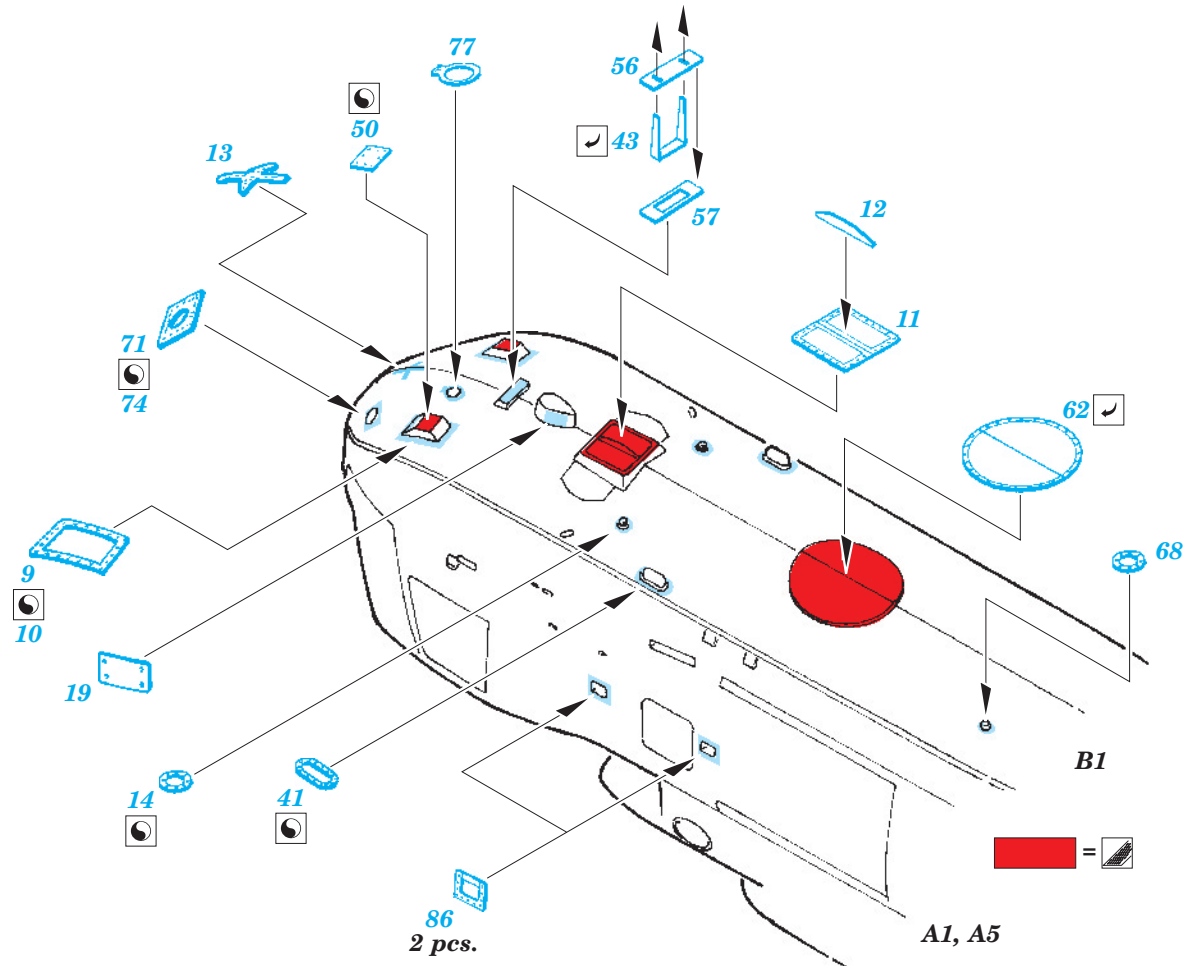

# Sea King HC-4 exterior

eduard

72 558

1/72 scale detail set for Cyber Hobby kit • sada detailů pro model 1/72 Cyber Hobby

- APPLY EXPRESS MASK AND PAINT BEFORE GLUING  
POUŽIT EXPRESS MASK NABARVIT PŘED SLEPENÍM
- SYMMETRICAL ASSEMBLY  
SYMETRICKÁ MONTÁŽ
- REMOVE  
ODSTRANIT
- GRIND  
OBROUSIT
- DRILL HOLE  
VRTAT OTVOR
- BEND  
OHNOUT
- OPTION  
VOLBA
- REPLACE  
NAHRADIT

  ORIGINAL KIT PARTS  
PŮVODNÍ DÍLY STAVEBNICE
   PHOTO-ETCHED PARTS  
LEPTANÉ DÍLY
   PARTS TO BE REMOVED  
DÍLY K ODSTRANĚNÍ
   FILL  
TMELIT

*For further detail sets look for **eduard** 73 465 Sea King HC-4 interior S.A. (not included in this set)*