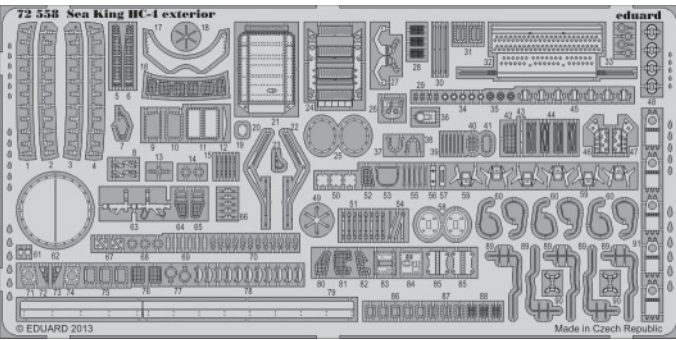

# Sea King HC-4 exterior

eduard

72 558

1/72 scale detail set for Cyber Hobby kit • sada detailů pro model 1/72 Cyber Hobby

- APPLY EXPRESS MASK AND PAINT BEFORE GLUING  
POUŽIT EXPRESS MASK NABARVIT PŘED SLEPENÍM
- SYMMETRICAL ASSEMBLY  
SYMETRICKÁ MONTÁŽ
- REMOVE  
ODSTRANIT
- GRIND  
OBROUSIT
- DRILL HOLE  
VRTAT OTVOR
- BEND  
OHNOUT
- OPTION  
VOLBA
- REPLACE  
NAHRADIT

  ORIGINAL KIT PARTS  
PŮVODNÍ DÍLY STAVEBNICE
   PHOTO-ETCHED PARTS  
LEPTANÉ DÍLY
   PARTS TO BE REMOVED  
DÍLY K ODSTRANĚNÍ
   FILL  
TMELIT

*For further detail sets look for **eduard** 73 465 Sea King HC-4 interior S.A. (not included in this set)*