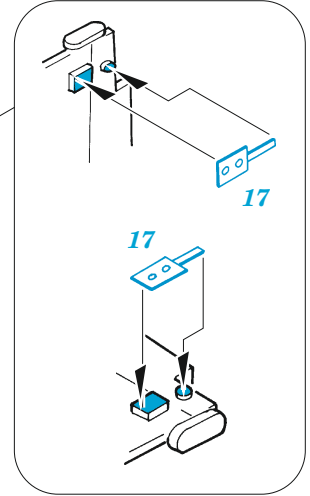

# A-10C armament

eduard

48 1098

1/48 detail set for HOBBY BOSS 1/48 kit • sada detailů pro stavebnici HOBBY BOSS 1/48

- APPLY EXPRESS MASK AND PAINT BEFORE GLUING  
POUŽIT EXPRESS MASK NABARVIT PŘED SLEPENÍM
- SYMMETRICAL ASSEMBLY  
SYMETRICKÁ MONTÁŽ
- REMOVE  
ODSTRANIT
- GRIND  
OBROUSIT
- DRILL HOLE  
VRTAT OTVOR
- BEND  
OHNOUT
- OPTION  
VOLBA
- REPLACE  
NAHRADIT
- COLORED ETCHED PARTS  
LEPTANÉ BAREVNÉ DÍLY
- ETCHED PARTS  
LEPTANÉ NEBAREVNÉ DÍLY
- ORIGINAL KIT PARTS  
PŮVODNÍ DÍLY STAVEBNICE

ORIGINAL KIT PARTS PŮVODNÍ DÍLY STAVEBNICE	PHOTO-ETCHED PARTS LEPTANÉ DÍLY	PARTS TO BE REMOVED DÍLY K ODSTRANĚNÍ	FILL TMELIT
---	------------------------------------	--	----------------

do not glue!!!  
step #2

step #3

33  
step #1

step #4

step #3