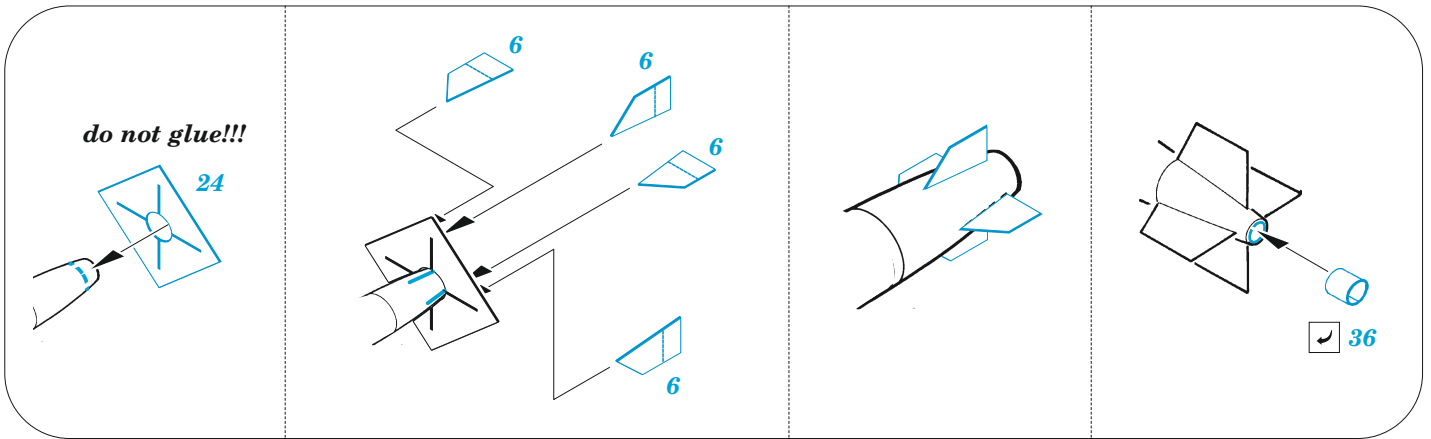

# A-10C armament

eduard

48 1098

1/48 detail set for HOBBY BOSS 1/48 kit • sada detailů pro stavebnici HOBBY BOSS 1/48

- APPLY EXPRESS MASK AND PAINT BEFORE GLUING  
POUŽIT EXPRESS MASK NABARVIT PŘED SLEPENÍM
- SYMMETRICAL ASSEMBLY  
SYMETRICKÁ MONTÁŽ
- REMOVE  
ODSTRANIT
- GRIND  
OBROUSIT
- DRILL HOLE  
VRTAT OTVOR
- BEND  
OHNOUT
- OPTION  
VOLBA
- REPLACE  
NAHRADIT
- COLORED ETCHED PARTS  
LEPTANÉ BAREVNÉ DÍLY
- ETCHED PARTS  
LEPTANÉ NEBAREVNÉ DÍLY
- ORIGINAL KIT PARTS  
PŮVODNÍ DÍLY STAVEBNICE

ORIGINAL KIT PARTS PŮVODNÍ DÍLY STAVEBNICE	PHOTO-ETCHED PARTS LEPTANÉ DÍLY	PARTS TO BE REMOVED DÍLY K ODSTRANĚNÍ	FILL TMELIT
---	------------------------------------	--	----------------

do not glue!!!  
step #2