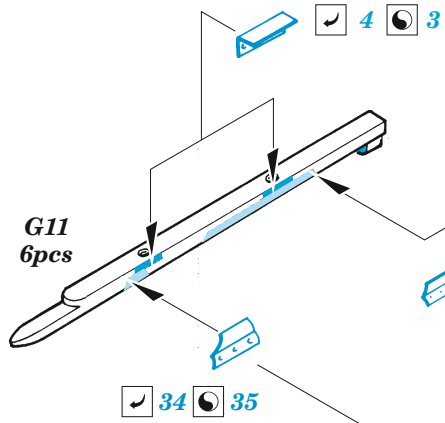

# A-10C armament

eduard

48 1098

1/48 detail set for HOBBY BOSS 1/48 kit • sada detailů pro stavebnici HOBBY BOSS 1/48

- APPLY EXPRESS MASK AND PAINT BEFORE GLUING  
POUŽIT EXPRESS MASK NABARVIT PŘED SLEPENÍM
- SYMMETRICAL ASSEMBLY  
SYMETRICKÁ MONTÁŽ
- REMOVE  
ODSTRANIT
- GRIND  
OBROUSIT
- DRILL HOLE  
VRTAT OTVOR
- BEND  
OHNOUT
- OPTION  
VOLBA
- REPLACE  
NAHRADIT
- COLORED ETCHED PARTS  
LEPTANÉ BAREVNÉ DÍLY
- ETCHED PARTS  
LEPTANÉ NEBAREVNÉ DÍLY
- ORIGINAL KIT PARTS  
PŮVODNÍ DÍLY STAVEBNICE

ORIGINAL KIT PARTS PŮVODNÍ DÍLY STAVEBNICE	PHOTO-ETCHED PARTS LEPTANÉ DÍLY	PARTS TO BE REMOVED DÍLY K ODSTRANĚNÍ	FILL TMELIT
---	------------------------------------	--	----------------

do not glue!!!  
step #2