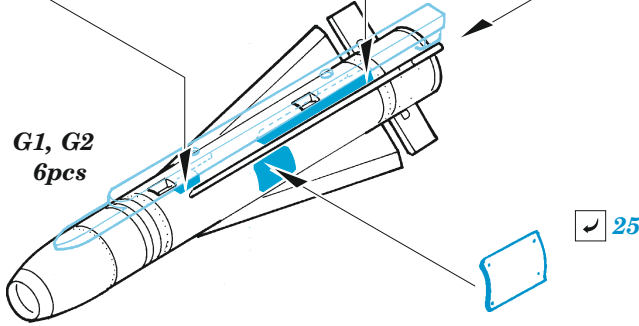

# A-10C armament

eduard

48 1098

1/48 detail set for HOBBY BOSS 1/48 kit • sada detailů pro stavebnici HOBBY BOSS 1/48

- APPLY EXPRESS MASK AND PAINT BEFORE GLUING  
POUŽIT EXPRESS MASK NABARVIT PŘED SLEPENÍM
- SYMMETRICAL ASSEMBLY  
SYMETRICKÁ MONTÁŽ
- REMOVE  
ODSTRANIT
- GRIND  
OBROUSIT
- DRILL HOLE  
VRTAT OTVOR
- BEND  
OHNOUT
- OPTION  
VOLBA
- REPLACE  
NAHRADIT
- COLORED ETCHED PARTS  
LEPTANÉ BAREVNÉ DÍLY
- ETCHED PARTS  
LEPTANÉ NEBAREVNÉ DÍLY
- ORIGINAL KIT PARTS  
PŮVODNÍ DÍLY STAVEBNICE

ORIGINAL KIT PARTS PŮVODNÍ DÍLY STAVEBNICE	PHOTO-ETCHED PARTS LEPTANÉ DÍLY	PARTS TO BE REMOVED DÍLY K ODSTRANĚNÍ	FILL TMELIT
---	------------------------------------	--	----------------

do not glue!!!  
step #2