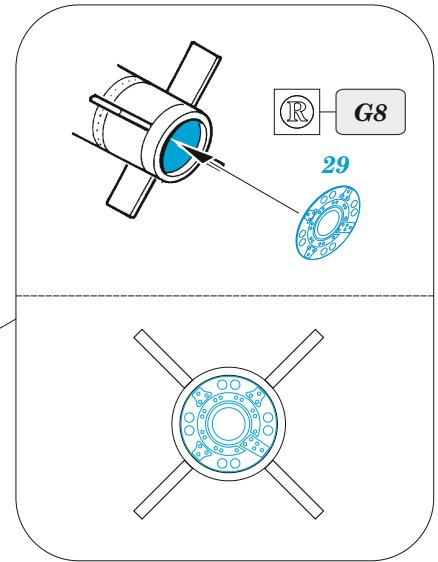

# A-10C armament

eduard

48 1098

1/48 detail set for HOBBY BOSS 1/48 kit • sada detailů pro stavebnici HOBBY BOSS 1/48

- APPLY EXPRESS MASK AND PAINT BEFORE GLUING  
POUŽIT EXPRESS MASK NABARVIT PŘED SLEPENÍM
- SYMMETRICAL ASSEMBLY  
SYMETRICKÁ MONTÁŽ
- REMOVE  
ODSTRANIT
- GRIND  
OBROUSIT
- DRILL HOLE  
VRTAT OTVOR
- BEND  
OHNOUT
- OPTION  
VOLBA
- REPLACE  
NAHRADIT
- COLORED ETCHED PARTS  
LEPTANÉ BAREVNÉ DÍLY
- ETCHED PARTS  
LEPTANÉ NEBAREVNÉ DÍLY
- ORIGINAL KIT PARTS  
PŮVODNÍ DÍLY STAVEBNICE

ORIGINAL KIT PARTS PŮVODNÍ DÍLY STAVEBNICE	PHOTO-ETCHED PARTS LEPTANÉ DÍLY	PARTS TO BE REMOVED DÍLY K ODSTRANĚNÍ	FILL TMELIT
---	------------------------------------	--	----------------

do not glue!!!  
step #2