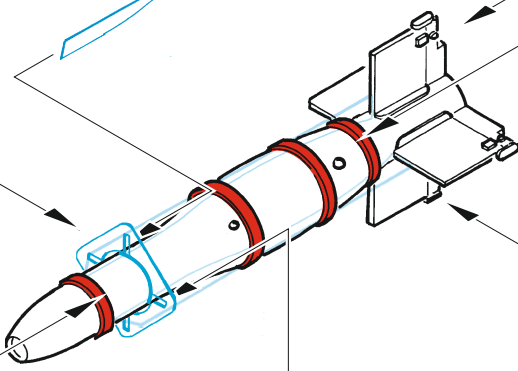

# A-10C armament

eduard

48 1098

1/48 detail set for HOBBY BOSS 1/48 kit • sada detailů pro stavebnici HOBBY BOSS 1/48

- APPLY EXPRESS MASK AND PAINT BEFORE GLUING  
POUŽIT EXPRESS MASK NABARVIT PŘED SLEPENÍM
- SYMMETRICAL ASSEMBLY  
SYMETRICKÁ MONTÁŽ
- REMOVE  
ODSTRANIT
- GRIND  
OBROUSIT
- DRILL HOLE  
VRTAT OTVOR
- BEND  
OHNOUT
- OPTION  
VOLBA
- REPLACE  
NAHRADIT
- COLORED ETCHED PARTS  
LEPTANÉ BAREVNÉ DÍLY
- ETCHED PARTS  
LEPTANÉ NEBAREVNÉ DÍLY
- ORIGINAL KIT PARTS  
PŮVODNÍ DÍLY STAVEBNICE

ORIGINAL KIT PARTS PŮVODNÍ DÍLY STAVEBNICE	PHOTO-ETCHED PARTS LEPTANÉ DÍLY	PARTS TO BE REMOVED DÍLY K ODSTRANĚNÍ	FILL TMELIT
---	------------------------------------	--	----------------

do not glue!!!  
step #2

step #3

33  
step #1

step #4

step #3