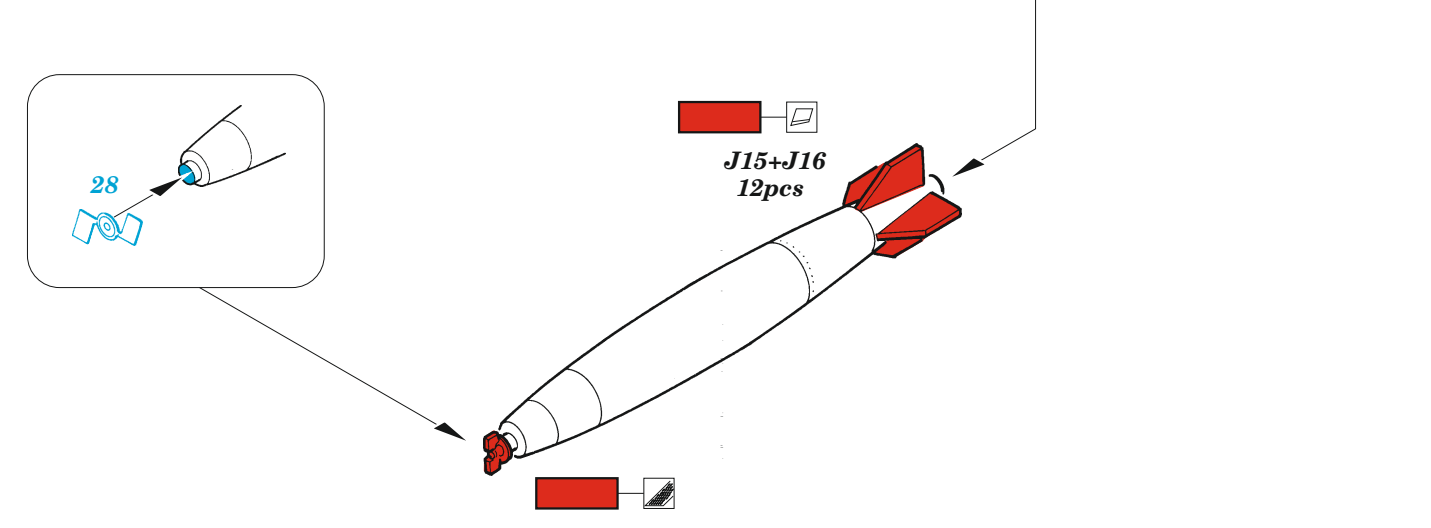

# A-10C armament

eduard

48 1098

1/48 detail set for HOBBY BOSS 1/48 kit • sada detailů pro stavebnici HOBBY BOSS 1/48

- APPLY EXPRESS MASK AND PAINT BEFORE GLUING  
POUŽIT EXPRESS MASK NABARVIT PŘED SLEPENÍM
- SYMMETRICAL ASSEMBLY  
SYMETRICKÁ MONTÁŽ
- REMOVE  
ODSTRANIT
- GRIND  
OBROUSIT
- DRILL HOLE  
VRTAT OTVOR
- BEND  
OHNOUT
- OPTION  
VOLBA
- REPLACE  
NAHRADIT
- COLORED ETCHED PARTS  
LEPTANÉ BAREVNÉ DÍLY
- ETCHED PARTS  
LEPTANÉ NEBAREVNÉ DÍLY
- ORIGINAL KIT PARTS  
PŮVODNÍ DÍLY STAVEBNICE

ORIGINAL KIT PARTS PŮVODNÍ DÍLY STAVEBNICE	PHOTO-ETCHED PARTS LEPTANÉ DÍLY	PARTS TO BE REMOVED DÍLY K ODSTRANĚNÍ	FILL TMELIT
---	------------------------------------	--	----------------

do not glue!!!  
step #2

step #3

33  
step #1

step #4

step #3