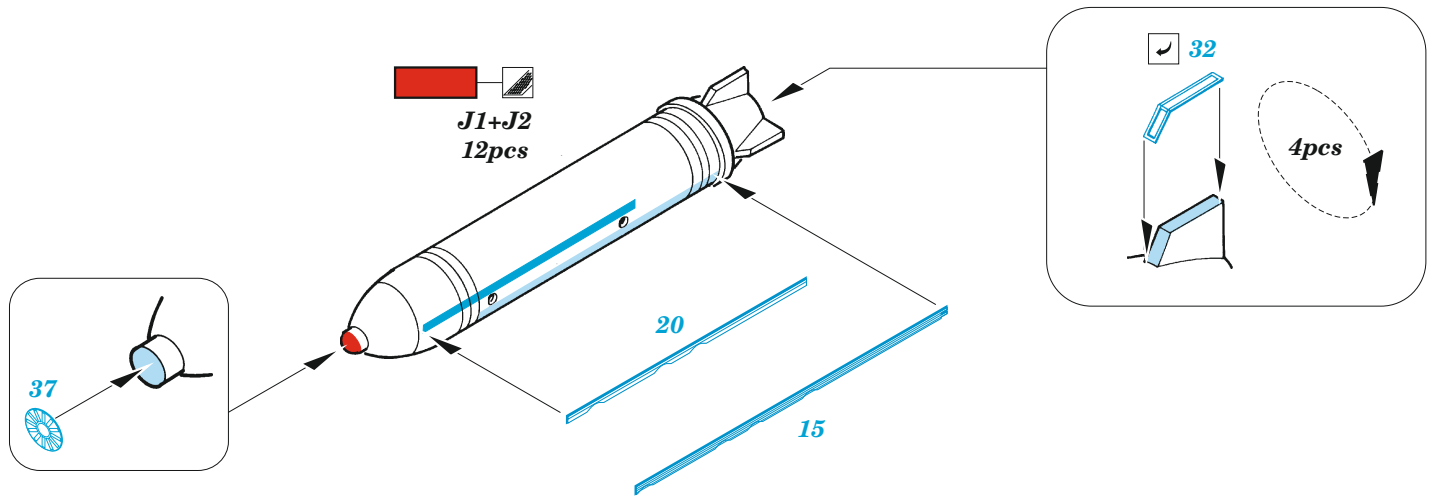

# A-10C armament

eduard

48 1098

1/48 detail set for HOBBY BOSS 1/48 kit • sada detailů pro stavebnici HOBBY BOSS 1/48

- APPLY EXPRESS MASK AND PAINT BEFORE GLUING  
POUŽIT EXPRESS MASK NABARVIT PŘED SLEPENÍM
- SYMMETRICAL ASSEMBLY  
SYMETRICKÁ MONTÁŽ
- REMOVE  
ODSTRANIT
- GRIND  
OBROUSIT
- DRILL HOLE  
VRTAT OTVOR
- BEND  
OHNOUT
- OPTION  
VOLBA
- REPLACE  
NAHRADIT
- COLORED ETCHED PARTS  
LEPTANÉ BAREVNÉ DÍLY
- ETCHED PARTS  
LEPTANÉ NEBAREVNÉ DÍLY
- ORIGINAL KIT PARTS  
PŮVODNÍ DÍLY STAVEBNICE

ORIGINAL KIT PARTS PŮVODNÍ DÍLY STAVEBNICE	PHOTO-ETCHED PARTS LEPTANÉ DÍLY	PARTS TO BE REMOVED DÍLY K ODSTRANĚNÍ	FILL TMELIT
---	------------------------------------	--	----------------

do not glue!!!  
step #2

step #3

33  
step #1

step #4

step #3